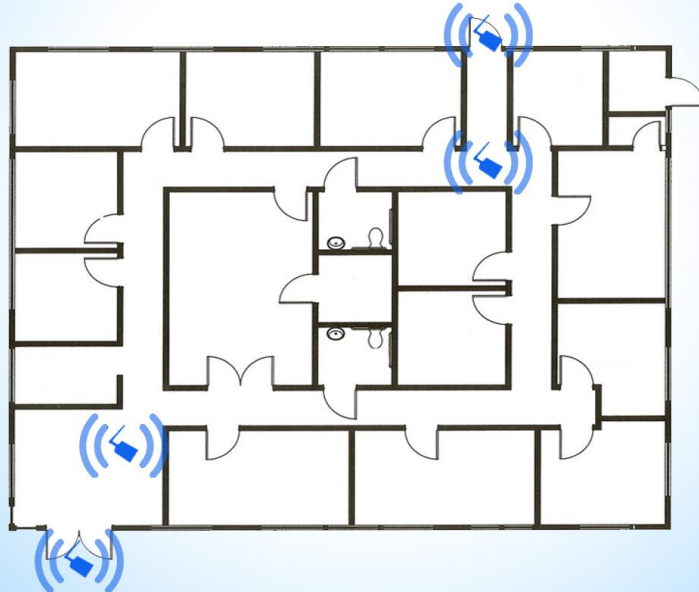

מערכת זיהוי מיקום במבנה סגור

מבוססת טכנולוגיית BLE - Bluetooth Low Energy

תוכנת מחשב

שידור WIFI / LAN

קורא BLE

שידור BLE

תג BLE אקטיבי

מערכת זיהוי מיקום במבנה סגור

אופציה 1 - התקנת קורא בכל חדר

מערכת זיהוי מיקום במבנה סגור

אופציה 2 - התקנת קוראים בכניסה / יציאה מהמתחם

מערכת זיהוי מיקום במבנה סגור

תוכנת שליטה ובקרה לפי דרישה