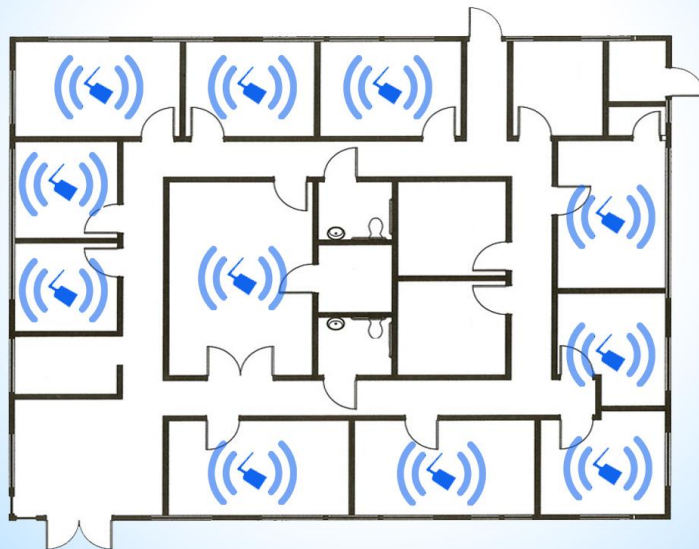

מערכת זיהוי מיקום במבנה סגור

מבוססת טכנולוגיית BLE - Bluetooth Low Energy

תוכנת מחשב

שידור WIFI / LAN

קורא BLE

שידור BLE

תג BLE אקטיבי

מערכת זיהוי מיקום במבנה סגור

אופציה 1 - התקנת קורא בכל חדר

מערכת זיהוי מיקום במבנה סגור

אופציה 2 - התקנת קוראים בכניסה / יציאה מהמתחם

מערכת זיהוי מיקום במבנה סגור

תוכנת שליטה ובקרה לפי דרישה