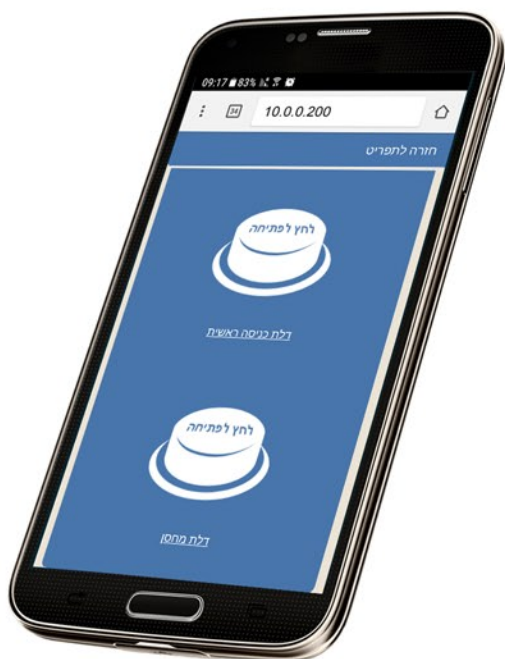

## בקרת ממסרים בחיבור רשת

ממשק WEB מובנה בבקר ללא עלות וללא התקנה

- ✓ חיבור רשת מובנה וממשק בעברית.
- ✓ גלישה ישירות לכתובת ה IP של הבקר מהרשת הפנימית.  
(לצורך כניסה מרשת חיצונית יש צורך בכתובת IP קבועה והגדרת PORT בראוטר)
- ✓ הפעלה וכיבוי של הממסרים מהמסך הראשי.
- ✓ הגדרת לוח זמנים שבועי לכל אחד מהממסרים בנפרד.
- ✓ הבקר מכיל ממסרי מגע יבש פנימיים NO המתאימים עד 30VDC 1A.
- ✓ ניתן לרכוש אצלנו ממסר חיצוני המתאים לעד 250VAC 10A.
- ✓ בנוסף לממשק המובנה, הבקר תומך בתקשורת ModBus / SNMP / HTTP Command / MQTT

המערכת מבוססת על בקר מודולרי, ניתן לבצע שינויים בחומרה ובתוכנה לפי דרישת הלקוח

## בקרת ממסרים בחיבור רשת עם ממסר חיצוני להפעלת 220V 10A

## בקרת ממסרים בחיבור רשת עם ממסר חיצוני להפעלת 220V 10A וראטר סלולרי 4G